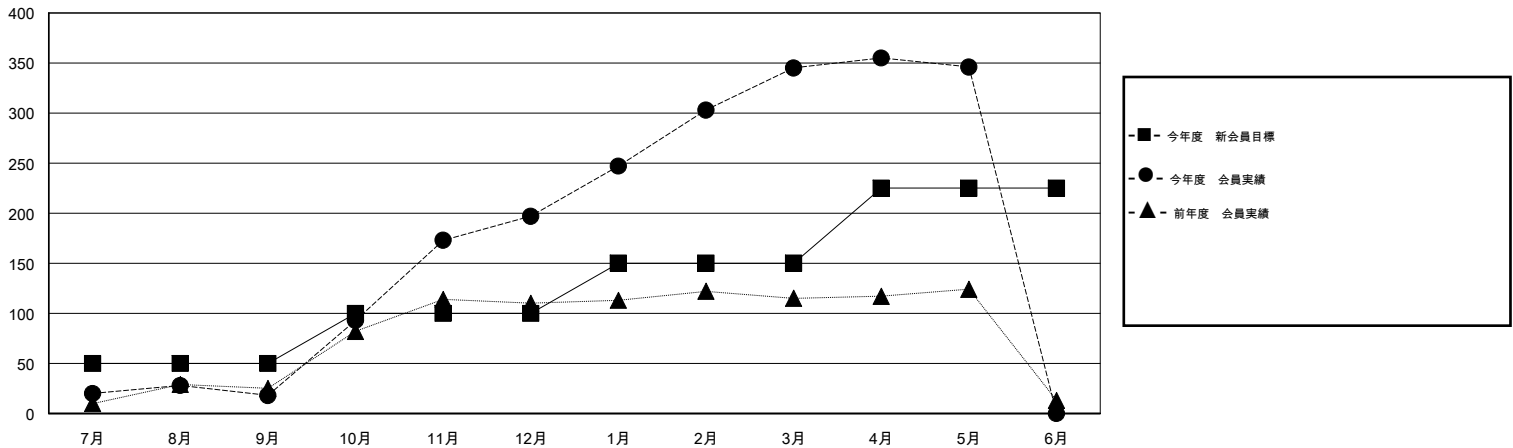

会員目標及び実績累計

解散クラブ: 0

80 CLUBS OF 95 一名以上の新会員を登録

男女別

男性 2,732 (78.75%)
女性 737 (21.25%)

退会者

[健康診断データはこちら](#)

物故会員	20
クラブ解散	0
その他	160
合計	180

家族会員	966
世帯主	450
世帯主以外	516